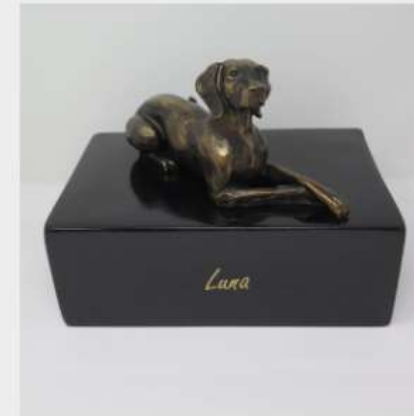

Verfügbare
Größe:

0,9 Liter
(ohne Teelicht)

2,3 Liter

Beagle, stehend
(Figur: ca. 9,5 x 10,5 x 3,5 cm)

Verfügbare
Größe:

0,9 Liter
2,3 Liter

Weimaraner (Achtung: 2,3 Liter nur ohne Teelicht)
(Figur: ca. 23,0 x 11,0 x 8,5 cm)